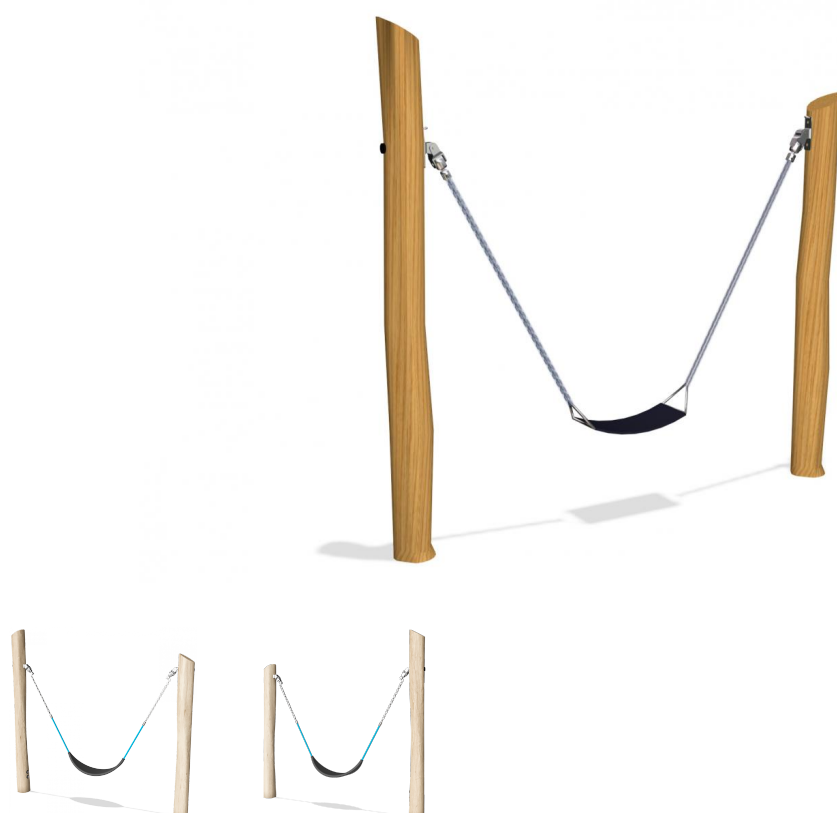

NRO901 Mini-Schaukel mit Gurtsitz

Dieses Produkt ist auf Nachfrage als FSC® zertifiziertes (FSC® C004450) Robinienholz verfügbar.

Gruppe	ORGANIC ROBINIA
Kategorie	Klassisches Spiel, Sand- und Wasserspiel
Optimales Alter der Nutzer	2 - 6
Max. freie Fallhöhe (cm)	100
Gerätehöhe (cm)	195
Fallraum	11.4 m2

IN-
GROU.

NRO901
*100cm
**195cm
***11.4m²
1:100

NRO901
1:100

* = Max. freie Fallhöhe.
** = Gesamthöhe des Gerätes.

Gewicht / schwerstes Teil	kg.	Montage (Arbeitskräfte)	Person(en)
Benötigter Beton	NaN m3	Montage (Arbeitsstunden)	Std.
Anzahl Fundamente	NaN	Aushub	NaN m3