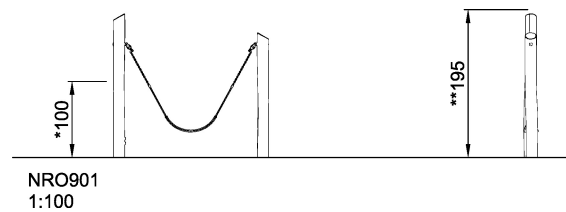

NRO901 Mini-Schaukel mit Gurtsitz

Dieses Produkt ist auf Nachfrage als FSC® zertifiziertes (FSC® C004450) Robinienholz verfügbar.

Gruppe	ORGANIC ROBINIA
Kategorie	Klassisches Spiel, Sand- und Wasserspiel
Optimales Alter der Nutzer	2 - 6
Max. freie Fallhöhe (cm)	100
Gerätehöhe (cm)	195
Fallraum	11.4 m2

IN-
GROU.

NRO901
*100cm
**195cm
***11.4m²
1:100

NRO901
1:100

* = Max. freie Fallhöhe.
** = Gesamthöhe des Gerätes.

Gewicht / schwerstes Teil	kg.	Montage (Arbeitskräfte)	Person(en)
Benötigter Beton	NaN m3	Montage (Arbeitsstunden)	Std.
Anzahl Fundamente	NaN	Aushub	NaN m3