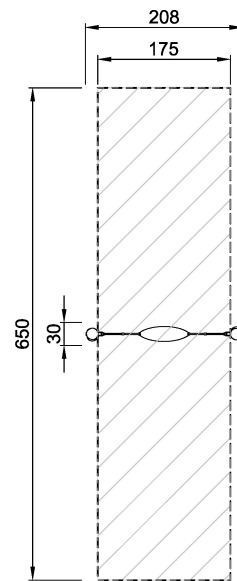

NRO901 Mini-Schaukel mit Gurtsitz

Dieses Produkt ist auf Nachfrage als FSC® zertifiziertes (FSC® C004450) Robinienholz verfügbar.

Gruppe	ORGANIC ROBINIA
Kategorie	Klassisches Spiel, Sand- und Wasserspiel
Optimales Alter der Nutzer	2 - 6
Max. freie Fallhöhe (cm)	100
Gerätehöhe (cm)	195
Fallraum	11.4 m2

IN-
GROU.

NRO901
*100cm
**195cm
***11.4m²
1:100

NRO901
1:100

* = Max. freie Fallhöhe.
** = Gesamthöhe des Gerätes.

Gewicht / schwerstes Teil	kg.	Montage (Arbeitskräfte)	Person(en)
Benötigter Beton	NaN m3	Montage (Arbeitsstunden)	Std.
Anzahl Fundamente	NaN	Aushub	NaN m3